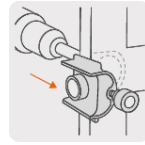

Juego de 4 piezas para instalar cerraduras, TRUPER EXPERT

CÓDIGO: **11877**

CLAVE: **KITB-4X**

CARACTERÍSTICAS

- Brocasieras bimetálicas 10X mayor durabilidad que las de acero al carbono
- Dientes de acero alta velocidad para cortes 2X más rápidos
- Distancia de perforación de 2 3/8" a 2 3/4"
- Ajustable al grosor de la puerta con espesor de 1 3/8" a 1 3/4"
- Diseño de abrazadera tipo C para mejor sujeción, que evita desplazamientos
- No daña la superficie, ni requiere tornillería

Ajustable al grosor de la puerta

Ranura amplia

ESPECIFICACIONES

Distancia de perforación	2 3/8" (60 mm) a 2 3/4" (70 mm)
Espesor (grosor de puerta)	1 3/8" (35 mm) a 1 3/4" (45 mm)
Empaque individual	Blíster
Inner	4
Master	16
Pallet	128