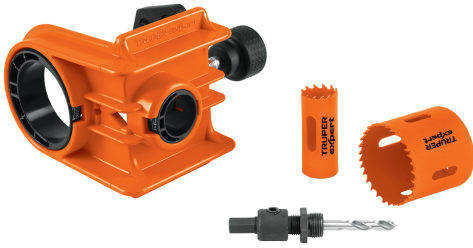

Juego de 4 piezas para instalar cerraduras, TRUPER EXPERT

CÓDIGO: **11877**

CLAVE: **KITB-4X**

CARACTERÍSTICAS

- Brocasieras bimetálicas 10X mayor durabilidad que las de acero al carbono
- Dientes de acero alta velocidad para cortes 2X más rápidos
- Distancia de perforación de 2 3/8" a 2 3/4"
- Ajustable al grosor de la puerta con espesor de 1 3/8" a 1 3/4"
- Diseño de abrazadera tipo C para mejor sujeción, que evita desplazamientos
- No daña la superficie, ni requiere tornillería

Ajustable al grosor de la puerta

Ranura amplia

ESPECIFICACIONES

Distancia de perforación	2 3/8" (60 mm) a 2 3/4" (70 mm)
Espesor (grosor de puerta)	1 3/8" (35 mm) a 1 3/4" (45 mm)
Empaque individual	Blíster
Inner	4
Master	16
Pallet	128

PAÍS DE ORIGEN

Fabricado en China bajo las estrictas especificaciones de GRUPO TRUPER

INCLUYE

1 Brocasierra de 1"

1 Brocasierra de 2-1/8"

1 Mandril de 3/8" con adaptador para 7/16"

1 Plantilla
