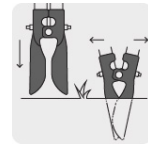

## Cavador mangos de acero 47", TRUPER EXPERT

CÓDIGO: **11981**

CLAVE: **CA-38M**

### CARACTERÍSTICAS

- Recomendado para uso agrícola
- Hojas de acero templado para mayor resistencia y durabilidad
- Mangos de acero con grips 6"
- Ideales para remover y airear el suelo antes de la siembra
- Para agricultura, cultivo de flores, frutas, semillas y mas

Apertura máxima 6 1/2" (165 mm)

### ESPECIFICACIONES

<b>Largo de mangos</b>	47 1/4" (120 cm)
<b>Grips</b>	6" (15 cm)
<b>Espesor pared tubo</b>	1.5 mm (0.06")
<b>Espesor hoja / socket</b>	2 mm / 4 mm
<b>Apertura máxima</b>	6 1/2" (165 mm)
<b>Inner</b>	2
<b>Pallet</b>	176