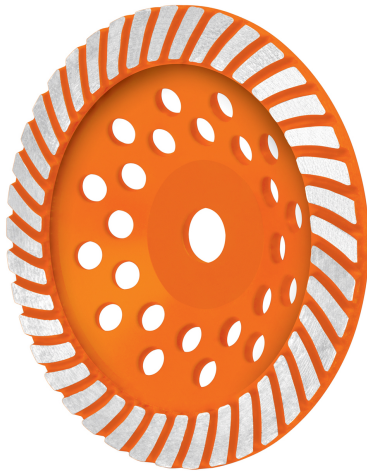

## Copa de diamante turbo 7" x 7/8", TRUPER

CÓDIGO: 12259

CLAVE: CDT-2169

### CARACTERÍSTICAS

- Remoción rápida y acabado liso
- Ideal para desbastar, pulir, nivelar, limpiar e igualar superficies de concreto, ladrillo, mármol, bloque no abrasivo y piedra
- Cuerpo fabricado en acero al carbono
- Turbo

Para  
esmeriladora  
angular

Corte en seco o  
húmedo

### ESPECIFICACIONES

<b>Diámetro</b>	7" (18 cm)
<b>Diámetro interior</b>	7/8"
<b>Velocidad máxima</b>	8,600 rpm
<b>Sección abrasiva</b>	7 mm
<b>No. de segmentos</b>	40
<b>Peso</b>	1,165 g
<b>Empaque individual</b>	Blíster
<b>Pallet</b>	432
<b>Inner</b>	1