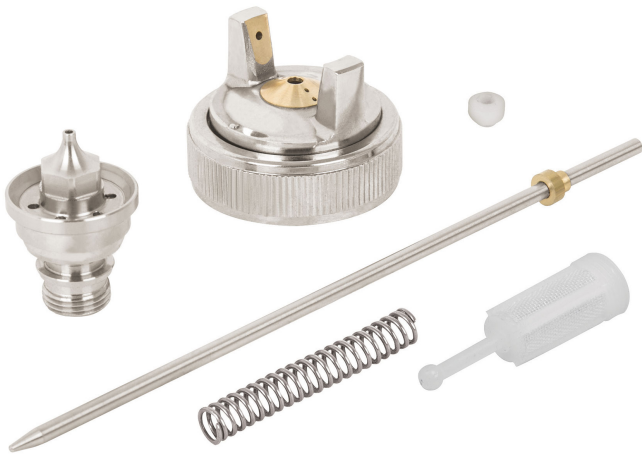

REPUESTOS DE PISTOLAS PARA PINTAR, PIPI-432

CÓDIGO: **13051**

CLAVE: **RE-PIPI-432**

ESPECIFICACIONES

Inner

6

Master

36