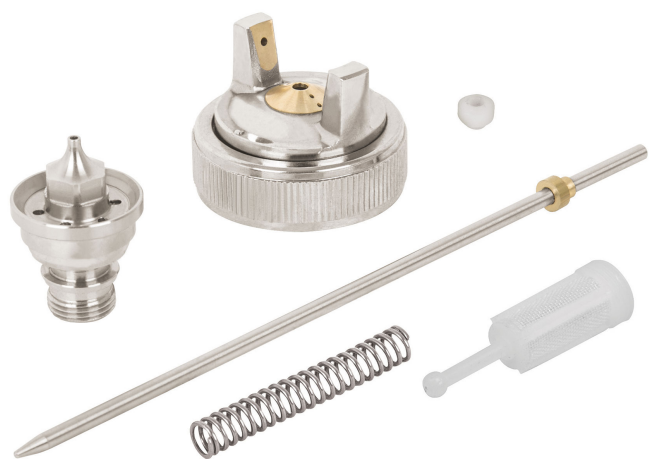

REPUESTOS DE PISTOLAS PARA PINTAR, PIPI-431

CÓDIGO: 13052

CLAVE: RE-PIPI-431

CARACTERÍSTICAS

ESPECIFICACIONES

Inner	6
Master	36