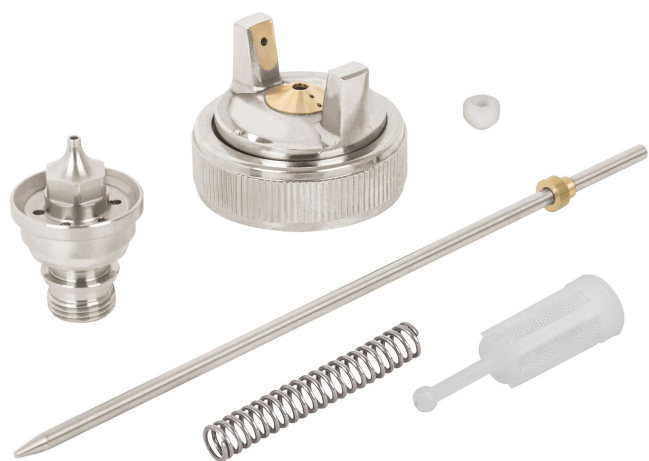

REPUESTOS DE PISTOLAS PARA PINTAR, PIPI-430

CÓDIGO: 13054

CLAVE: RE-PIPI-430

CARACTERÍSTICAS

ESPECIFICACIONES

Inner

6

Master

36