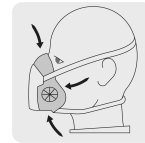

### CARACTERÍSTICAS

- Válvula de exhalación que facilita la respiración, reduce calor, humedad y empañamiento
- Interior suave para mayor comodidad
- Bandas elásticas ajustables
- Reutilizable
- Altos niveles de protección durante períodos prolongados
- Permite el uso de lentes, goggles y caretas
- Compatible con filtros y cartuchos Truper Expert
- Conexión tipo rosca
- Sin cartuchos