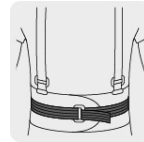

**FAJA LUMBAR CON TERCER CINTURÓN,
TALLA M, TRUPER**CÓDIGO: **14216**CLAVE: **FAJA-MX****CARACTERÍSTICAS**

- Fabricada de poliéster y elastano
- Faja de fijación hook and loop con cinturón ajustable para mayor soporte
- Flexible para mayor comodidad
- 4 Varillas para soporte lumbar y tirantes ajustables
- Ideal para mover o cargar objetos pesados
- Previene ciertas deformidades corporales

Cinturón de refuerzo central

ESPECIFICACIONES

Talla	Mediana (M)
Empaque individual	Blíster
Inner	2
Master	16
Pallet	288

PAÍS DE ORIGEN**Fabricado en China bajo las estrictas especificaciones de GRUPO TRUPER****DATOS DE EMPAQUE (MEDIDAS Y PESOS APROXIMADOS)**