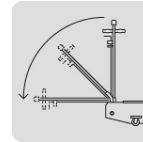

## Gato hidráulico de patín 5t profesional, elev rápida, TRUPER

CÓDIGO: 14957

CLAVE: GAPRO-5

### CARACTERÍSTICAS

- Trabajo extra pesado
- Cuerpo de acero
- Pedal de elevación rápida
- Ruedas giratorias para fácil manejo
- Válvula de seguridad que evita la sobrecarga
- Bombeo de aproximación con pedal y bombeo de carga con palanca