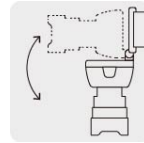

### CARACTERÍSTICAS

- Cuerpo fabricado de ABS, cabeza de aluminio y banda elástica ajustable
- Tecnología KLINLITE, lente convexo con lupa que brinda un haz de luz ajustable y limpio
- 3 modos de iluminación: alto, bajo e intermitente
- Con cabeza ajustable de 0° a 90°
- Utiliza 3 pilas tipo AAA (no incluidas)

Haz limpio

Ciclismo

Campismo

Excursionismo

Haz de luz ajustable

Ajustable a 0 - 90