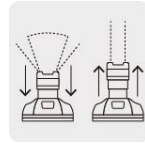

### CARACTERÍSTICAS

- Cuerpo fabricado de ABS, cabeza de aluminio y banda elástica ajustable
- Tecnología KLINLITE, lente convexo con lupa que brinda un haz de luz ajustable y limpio
- 3 modos de iluminación: alto, bajo e intermitente
- Con cabeza ajustable de 0° a 90°
- Utiliza 3 pilas tipo AAA (no incluidas)

Haz limpio

Ciclismo

Campismo

Excursionismo

Haz de luz ajustable

Ajustable a 0 - 90