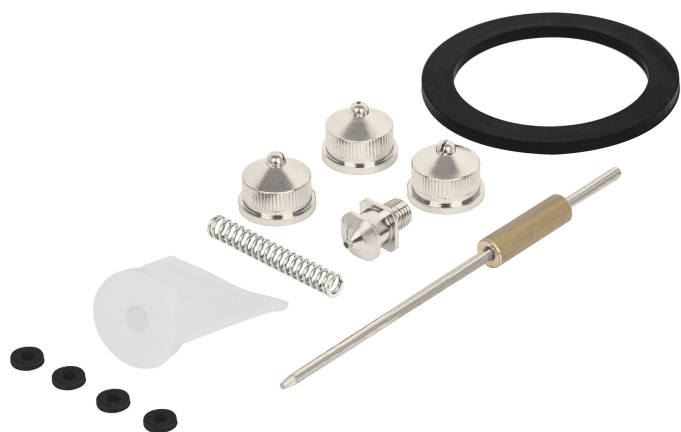

REPUESTOS DE PISTOLAS PARA PINTAR, PIPI-200

CÓDIGO: 15027

CLAVE: RE-PIPI-200

CARACTERÍSTICAS

ESPECIFICACIONES

| | |
|---------------|----|
| Inner | 6 |
| Master | 30 |