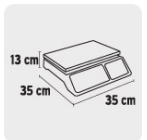

BÁSCULA ELECTRÓNICA MULTIFUNCIONES CAPACIDAD 40 KG

CÓDIGO: **15241**

CLAVE: **BASE-40**

CARACTERÍSTICAS

- Portátil, funciona con batería recargable (incluida) o pilas alcalinas (no incluidas)
- Plato y teclado de acero inoxidable
- Pantalla frontal y trasera de LCD con luz de fondo (doble display) peso, precio y total
- Unidades de medida: kg / lb
- Con indicadores: de nivel y de carga C.A

RECARGABLE

USOS

- Para comercio en general
- Ideal para tiendas de abarrotes, ferreterías, carnicerías

NORMA

- Cumple la norma NOM-010-SCFI

ESPECIFICACIONES

Capacidad	40 kg
División mínima	5 g
Pesada mínima	100 g
Memorias	4
Tensión /Frecuencia	127 V / 60 Hz
Batería recargable	150 horas de uso
Adaptador CA/CC	6 Vcc / 200 mA
Dimensiones de la báscula	B 35 x A 13 x F 34 cm
Dimensiones del plato	33 cm x 23 cm

INCLUYE

Función conteo de piezas y caja resgistradora

Función TARA (peso neto sin recipiente)
