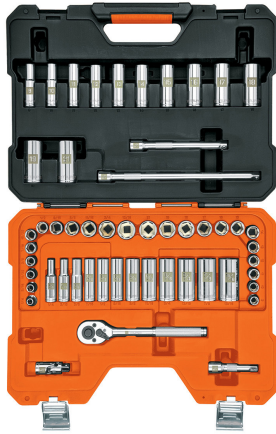

NUEVA IMAGEN

La presentación del catálogo 2024 se seguirá surtiendo hasta agotar existencias.

Juego de 53 herramientas cuadro 3/8" mm para mecánico

CÓDIGO: 15689

CLAVE: JD-3/8X53M

CARACTERÍSTICAS

- Dados en acero al cromo vanadio
- Estuche resistente de plástico inyectado que mantiene las piezas organizadas
- Broches metálicos para mayor seguridad
- Asa para fácil manejo
- Herramienta marcada para fácil identificación

NORMA

- Cada pieza excede su norma

ESPECIFICACIONES

Cantidad de piezas	53
Empaque individual	Estuche plástico
Inner	1
Master	4
Pallet	64

PAÍS DE ORIGEN

Fabricado en Taiwán bajo las estrictas especificaciones de GRUPO TRUPER

INCLUYE

24 Dados cortos 6 puntas: (12) 9 a 21 mm, (12) 1/4" a 13/16"