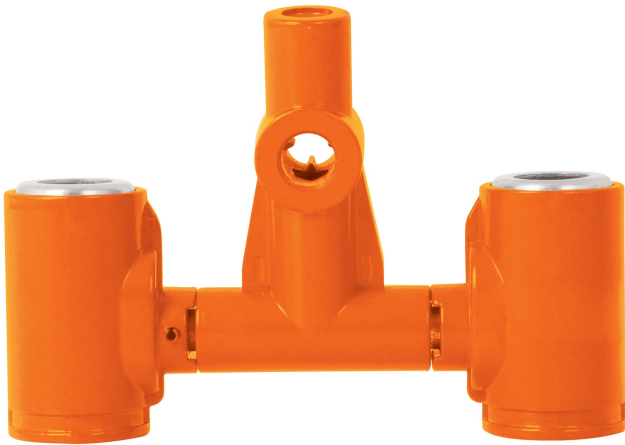

Repuesto cortadores de azulejo, 60X2, corredera EXPERT

CÓDIGO: **15833**CLAVE: **REP-CAZX-COR**

NORMA

- Garantizado contra defectos de fabricación o mano de obra. La garantía se puede hacer válida con cualquier distribuidor de TRUPER

ESPECIFICACIONES

Para modelos	CAZ-60X2, CAZ-60XM2 y CAZ-75XM2
Pallet	1536
Master	48
Inner	4

PAÍS DE ORIGEN

Fabricado en China bajo las estrictas especificaciones de GRUPO TRUPER