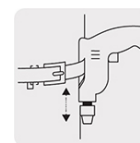

DESTORNILLADOR PARA PARED DE YESO 540 W, INDUSTRIAL, TRUPER

CÓDIGO: 16024

CLAVE: DETA-N

CARACTERÍSTICAS

- Sistema de regulación de profundidad
- Velocidad variable reversible
- Botón de uso continuo
- Mango ergonómico con grip antiderrapante

Porta puntas magnético

Clip para cinturón

NORMA

- Cumple la norma NOM-003-SCFI

ESPECIFICACIONES

Potencia	540 W
Velocidad variable reversible	0 - 4,200 rpm
Entrada hexagonal	1/4" (6 mm)
Tensión / Frecuencia	127 V / 60 Hz
Consumo	4.2 A
Ciclo de trabajo	50 minutos de trabajo por 20 minutos de descanso. Máximo diario 6 horas
Peso	1.5 kg
Empaque individual	Caja
Inner	1
Master	4

INCLUYE

2 Puntas de cruz (25 mm)
