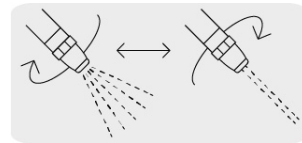

PRODUCTO MEJORADO

La presentación del catálogo 2024 se seguirá surtiendo hasta agotar existencias.

Pistola metálica para riego, 2 funciones,
boquilla regulable

CÓDIGO: 17482

CLAVE: PR-102

CARACTERÍSTICAS

- Clip para flujo continuo, permite que el agua fluya sin apretar constantemente
- Uso en jardinería, para regar plantas y limpieza

Boquilla regulable

ESPECIFICACIONES

Conexión de entrada	3/4"
Peso	230 g
Empaque individual	Tarjeta plástica
Inner	6
Master	36
Pallet	1152

PAÍS DE ORIGEN

Fabricado en China bajo las estrictas especificaciones de GRUPO TRUPER

INCLUYE

1 Conector rápido 3/4 (macho)