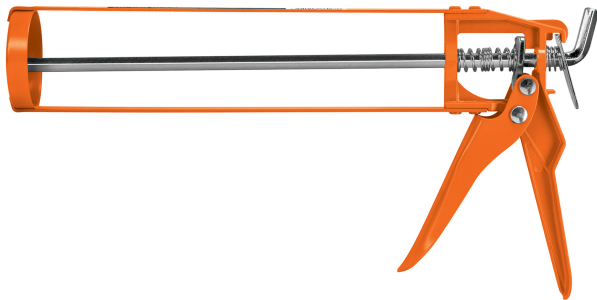

Pistola calafateadora tipo esqueleto, TRUPER

CÓDIGO: 17550

CLAVE: PICA-E

CARACTERÍSTICAS

- Cuerpo de acero y maneral de aluminio resistente a la corrosión
- Émbolo de espiga hexagonal de acero

NORMA

- Garantizado contra defectos de fabricación o mano de obra. La garantía se puede hacer válida con cualquier distribuidor de TRUPER

ESPECIFICACIONES

Largo	22.5 cm
Empaque individual	Granel
Inner	12
Master	36
Pallet	1296

PAÍS DE ORIGEN

Fabricado en China bajo las estrictas especificaciones de GRUPO TRUPER

DATOS DE EMPAQUE (MEDIDAS Y PESOS APROXIMADOS)

Empaque Individual	Medidas: Alto: 32.2 cm (12 3/4") Ancho: 5.6 cm (2 1/4") Largo: 16.2 cm (6 1/4") Peso: 0.36 kg (0.79 lb)
Inner	Medidas: Alto: 18.2 cm (7 1/4") Ancho: 17 cm (6 3/4") Largo: 33.2 cm (13") Peso: 4.56 kg (10.05 lb)
Master	Medidas: Alto: 19.6 cm (7 3/4") Ancho: 35 cm (13 2/4") Largo: 52.5 cm (20 3/4") Peso: 14.14 kg (31.17 lb)