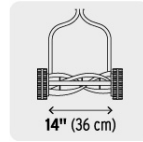

## Podadora manual, 14" de corte, TRUPER

CÓDIGO: 17679

CLAVE: POMA-14

### CARACTERÍSTICAS

- Sistema de rodillo y tracción en sus dos ruedas
- Rodillo trasero ajustable a 3 posiciones de altura de corte
- 5 Cuchillas de acero tratadas térmicamente para mayor durabilidad
- Soportes de rodillo en plástico
- Mangos recubiertos con vinilo para mayor comodidad

### ESPECIFICACIONES

Capacidad de corte	14" (35 cm)
Rango de altura de corte	24 - 47 mm
Rueda	8 1/2" (22 cm)
Peso	8 kg
Empaque individual	Caja
Pallet	40
Inner	1