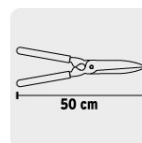

TIJERA PARA PODA, LIGERA, 50 CM, MANGO MADERA

CÓDIGO: **18376**

CLAVE: **T-17**

CARACTERÍSTICAS

- Cuchillas fabricadas en acero
- Mangos de madera
- Ligera

ESPECIFICACIONES

Medidas

A 50 x B 23 x C 19 cm

Espesor de hoja

4 mm

Empaque individual

Granel