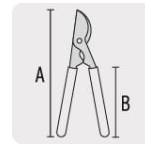

TIJERA PARA RAMAS 70 CM, CLASSIC, MGOS DE MADERA, TRUPER

CÓDIGO: 18380

CLAVE: T-122

CARACTERÍSTICAS

- Hojas fabricadas en acero
- Mangos de madera

NORMA

- Garantizado contra defectos de fabricación o mano de obra. La garantía se puede hacer válida con cualquier distribuidor de TRUPER

ESPECIFICACIONES

| | |
|---------------------------|----------------|
| Largo total | A 70 cm |
| Largo de mangos | B 54 cm |
| Capacidad de corte | 38 mm (1 1/2") |
| Empaque individual | Granel |
| Inner | 3 |
| Master | 12 |
| Pallet | 96 |

PAÍS DE ORIGEN

Fabricado en México bajo las estrictas especificaciones de GRUPO TRUPER

DATOS DE EMPAQUE (MEDIDAS Y PESOS APROXIMADOS)

Empaque Individual

Medidas: Alto: 25.2 cm (10") Ancho: 3.6 cm (1 1/2")
Largo: 68.7 cm (27") **Peso:** 1 kg (2.20 lb)

Inner

Medidas: Alto: 12.2 cm (4 3/4") Ancho: 27 cm (10 3/4")
Largo: 71 cm (28") **Peso:** 3.43 kg (7.56 lb)

Master

Medidas: Alto: 26 cm (10 1/4") Ancho: 54.6 cm (21 1/2")
Largo: 72 cm (28 1/4") **Peso:** 14.72 kg (32.45 lb)