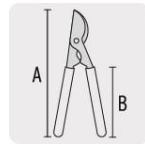

Tijera para ramas 74 cm, mangos de aluminio, TRUPER EXPERT

CÓDIGO: **18392**

CLAVE: **TF-122**

CARACTERÍSTICAS

- Cabeza forjada en acero
- Mangos ovalados de aluminio que evitan que la tijera se gire o se resbale en la mano
- Grip antiderrapante de polipropileno y TPE

NORMA

- Garantizado contra defectos de fabricación o mano de obra. La garantía se puede hacer válida con cualquier distribuidor de TRUPER

ESPECIFICACIONES

Largo total	A 74 cm
Largo de mangos	B 61 cm
Capacidad de corte	38 mm (1 1/2")
Empaque individual	Granel
Master	12
Pallet	96
Inner	3