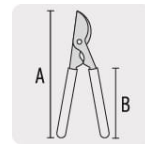

Tijera para ramas 70 cm, Classic, mangos tubulares, TRUPER

CÓDIGO: **18399**CLAVE: **TB-122**

CARACTERÍSTICAS

- Diseño ligero y resistente
- Mangos ovalados que evitan que la tijera gire o se resbale de la mano
- Tope de hule amortiguador que reduce el cansancio y aumenta la comodidad

NORMA

- Garantizado contra defectos de fabricación o mano de obra. La garantía se puede hacer válida con cualquier distribuidor de TRUPER

ESPECIFICACIONES

Largo total	A 70 cm
Largo de mangos	B 54 cm
Capacidad de corte	38 mm (1 1/2")
Empaque individual	Granel
Inner	3
Master	12
Pallet	120

DATOS DE EMPAQUE (MEDIDAS Y PESOS APROXIMADOS)

Empaque Individual	Medidas: Alto: 27.5 cm (10 3/4") Ancho: 2.8 cm (1") Largo: 71 cm (28") Peso: 1.26 kg (2.78 lb)
---------------------------	---

Inner

Medidas: Alto: 10.5 cm (4 1/4") Ancho: 27.6 cm (10 3/4")
Largo: 71.5 cm (28 1/4") **Peso:** 4.16 kg (9.17 lb)

Master

Medidas: Alto: 43.8 cm (17 1/4") Ancho: 30 cm (11 3/4")
Largo: 73 cm (28 3/4") **Peso:** 17.34 kg (38.23 lb)

PAÍS DE ORIGEN

Fabricado en México bajo las estrictas especificaciones de GRUPO TRUPER