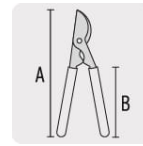

Tijera para ramas 80cm, uso rudo, mgos de madera, TRUPER EXPERT

CÓDIGO: **18400**

CLAVE: **T-40**

CARACTERÍSTICAS

- Cabeza forjada en acero con acabado de doble tornillo
- Hoja con doble filo rectificado
- Mangos de madera

Útil para descornar

NORMA

- Garantizado contra defectos de fabricación o mano de obra. La garantía se puede hacer válida con cualquier distribuidor de TRUPER

ESPECIFICACIONES

Largo total	A 80 cm
Largo de mangos	B 69 cm
Capacidad de corte	65 mm (2 1/2")
Empaque individual	Granel
Inner	3
Master	9
Pallet	72