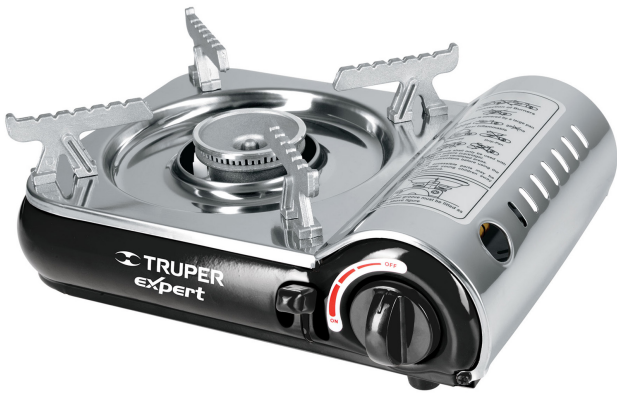

Estufilla portátil, encendido electrónico, lata 1/4, EXPERT

CÓDIGO: **18530**

CLAVE: **ESPO-1X**

CARACTERÍSTICAS

- Fabricada en acero con quemador de aluminio de alta resistencia calorífica y cubierta de acero inoxidable
- Funciona con lata de gas butano/propano de 1/4" de vuelta (no incluida)
- Adaptador tipo espiga 3/8" para instalación de gas
- Sistema de apagado automático en caso de alta presión de gas
- Ideal para campismo o emergencia en casa
- Palanca con seguro
- Diseño compacto y ligero

Adaptador tipo espiga

1/4 de vuelta

ESPECIFICACIONES

Dimensiones (base x alto x fondo)	25 cm x 6 cm x 18
Peso	900 g
Empaque individual	Estuche
Pallet	192
Inner	1
Master	6

PAÍS DE ORIGEN

Fabricado en China bajo las estrictas especificaciones de GRUPO TRUPER

INCLUYE

Estuche tipo maletín

Adaptador tipo espiga 3/8" para instalación de gas
