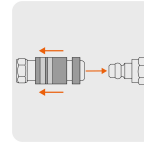

CARACTERÍSTICAS

- Ideal para limpiar e inflar
- Para herramientas neumáticas
- Caja plástica (incluida) para almacenar los accesorios
- Válvula para inflar balones y boquilla de alta presión
- Conectores, cople, niples e inflador de latón
- Pistola metálica de aire para sopletear, gancho para colgarse