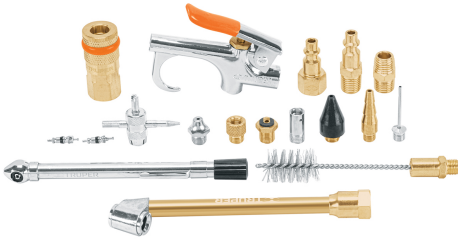

Juego de 18 accesorios neumáticos, cuerda 1/4" NPT, TRUPER

CÓDIGO: **19079**

CLAVE: **JAN-18**

CARACTERÍSTICAS

- Pistola de aire para soplear, cuerda 1/4" NPT
- Adaptador para válvula y válvula diagonal de latón
- 2 Pivotes
- Inflador punta espiga e inflador de cabeza doble de latón (hembra)
- Reparador de válvula
- Boquilla de punta alta presión
- Cople rápido tipo "F" de latón, conexión hembra (Código de color para una fácil identificación)
- Calibrador de presión para neumáticos
- Cepillo escobillón, base latón
- Boquilla aspersora
- Boquilla cónica fabricada de latón con cubierta plástica
- Conector rápido tipo "M" (conexión macho) y conector rápido tipo "F" (conexión hembra) de latón
- Válvula para inflar balones
- Niple tipo "MM", conexión macho - macho
- Ideal para limpiar, inflar y calibrar

Para conexión
rápida de 1/4"
NPT

ESPECIFICACIONES

Cuerda	1/4" NPT
Empaque individual	Blíster
Inner	3
Master	24
Pallet	432

PAÍS DE ORIGEN

Fabricado en China bajo las estrictas especificaciones de GRUPO TRUPER

INCLUYE

18 accesorios neumáticos