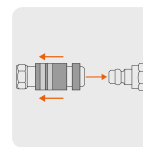

Juego de 18 accesorios neumáticos, cuerda 1/4" NPT, TRUPER

CÓDIGO: **19079**

CLAVE: **JAN-18**

CARACTERÍSTICAS

- Pistola de aire para soplear, cuerda 1/4" NPT
- Adaptador para válvula y válvula diagonal de latón
- 2 Pivotes
- Inflador punta espiga e inflador de cabeza doble de latón (hembra)
- Reparador de válvula
- Boquilla de punta alta presión
- Cople rápido tipo "F" de latón, conexión hembra (Código de color para una fácil identificación)
- Calibrador de presión para neumáticos
- Cepillo escobillón, base latón
- Boquilla aspersora
- Boquilla cónica fabricada de latón con cubierta plástica
- Conector rápido tipo "M" (conexión macho) y conector rápido tipo "F" (conexión hembra) de latón
- Válvula para inflar balones
- Niple tipo "MM", conexión macho - macho
- Ideal para limpiar, inflar y calibrar

Para conexión
rápida de 1/4"
NPT

ESPECIFICACIONES

Cuerda	1/4" NPT
Empaque individual	Blíster
Inner	3
Master	24
Pallet	432

PAÍS DE ORIGEN

Fabricado en China bajo las estrictas especificaciones de GRUPO TRUPER