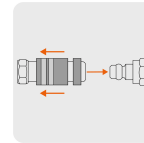

## Juego de 15 accesorios neumáticos, cuerda 1/4" NPT, TRUPER

CÓDIGO: 19094

CLAVE: JAN-15

### CARACTERÍSTICAS

- Alta flexibilidad
- 3X mayor resistencia a la abrasión que las de polietileno
- Manguera de poliuretano de 7.5 m y pistola metálica de aire para soplear y gancho para colgarse
- Ideal para limpiar e inflar
- Para herramientas neumáticas
- Estuche plástico para almacenar los accesorios
- Válvula para inflar balones y boquilla de alta presión
- Conectores, coples, nipples, boquilla cónica, inflador y reductor de latón

### ESPECIFICACIONES

<b>Tipo de cuerda</b>	1/4" NPT
<b>Manguera (diámetro x largo)</b>	1/4" x 7.5 m
<b>Empaque individual</b>	Estuche plástico
<b>Inner</b>	4
<b>Master</b>	16
<b>Pallet</b>	192