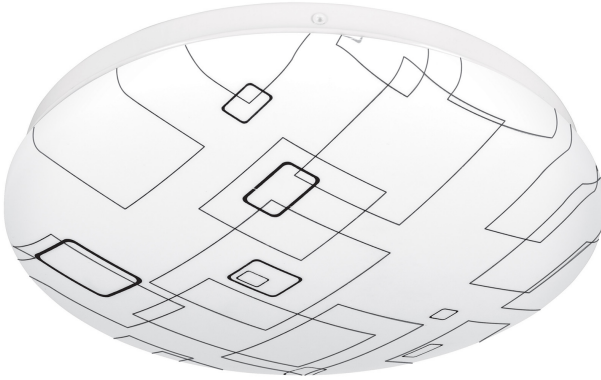

Luminario LED plafón decorativo 15W 6500K, cuadros, BASIC

VOLTECK
Basic

CÓDIGO: **43177**

CLAVE: **PLA-502L**

CARACTERÍSTICAS

- **Ahorra hasta 80%** en el consumo de energía
- Pantalla de PMMA y cuerpo de acero
- Encendido instantáneo (proporciona el 100% de brillo al encender)
- LED integrado
- Ideal para hogar, comercios, vestíbulos y más

Índice de reproducción de color

10,000 h / 10 años

NORMA

- Cumple la norma: NOM-003-SCFI

ESPECIFICACIONES

Potencia	15 W
Flujo luminoso	1 300 lm
Tensión / Frecuencia	120 V - 220 V
Corriente	181 mA - 90 mA
Temperatura de color	6 500 k / Luz de día
Dimensiones (alto x diámetro)	5 cm x 25 cm
Empaque individual	Caja
Pallet	256
Inner	2
Master	16