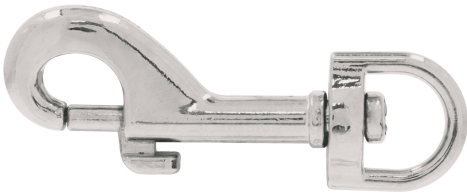

Bandola de zinc de 1/2" giratoria, FIERO

CÓDIGO: **44030**

CLAVE: **BDZ-3**

CARACTERÍSTICAS

- Cuerpo metálico, acabado niquelado para mayor resistencia a la corrosión
- Ojo giratorio
- Seguro de resorte para rápido enganche
- Ideal para sujetar cordones, correas para perros

No usar para escalar

NORMA

- Garantizado contra defectos de fabricación o mano de obra. La garantía se puede hacer válida con cualquier distribuidor de TRUPER

ESPECIFICACIONES

Carga de trabajo	74 kg (no exceder límite marcado)
Diámetro del ojo	1/2" (13 mm)
Largo	2-1/2" (65 mm)
Empaque individual	Blíster
Pallet	17280
Inner	12
Master	72