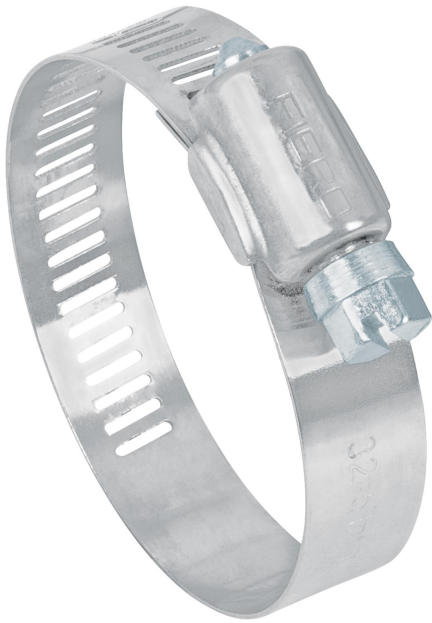

**ABRAZADERA REFORZADA, # 24, 1-1/4 - 2", BOLSA 10 PZAS****FIERO**CÓDIGO: **44239**CLAVE: **AB-24****CARACTERÍSTICAS**

- Fabricadas en acero inoxidable
- Tornillos hexagonales de acero con ranura para desarmador plano
- Calidad automotriz

Calidad  
automotriz**USOS**

- Para uso automotriz, industrial y doméstico

**ESPECIFICACIONES**

<b>Número</b>	24
<b>Diámetro mínimo</b>	1-1/4" (32 mm)
<b>Diámetro máximo</b>	2" (51 mm)
<b>Ancho</b>	1/2" (12.7 mm)
<b>Número de piezas</b>	10
<b>Empaque individual</b>	Bolsa
<b>Inner</b>	5
<b>Master</b>	20