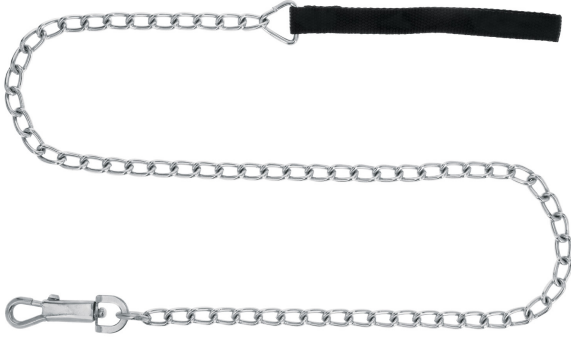

## Cadena de paseo para perro de 1.2 m x 3.5 mm, FIERO

**FIERO**CÓDIGO: **44283**CLAVE: **CAPE-35**

### CARACTERÍSTICAS

- Eslabones de acero soldados, con acabado cromado para mayor durabilidad y resistencia a la corrosión
- Con bandola de acero cromado y asa de polipropileno

### ESPECIFICACIONES

<b>Talla</b>	Mediano
<b>Soporta hasta</b>	25 kg
<b>Diámetro del eslabón</b>	3.5 mm
<b>Longitud</b>	1.20 m
<b>Empaque individual</b>	Tarjeta
<b>Inner</b>	12
<b>Master</b>	72
<b>Pallet</b>	3456