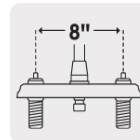

Mezcladora fregadero 8" cromo, hexagonal, AQUA

FOSET.

CÓDIGO: **44480**

CLAVE: **AQF-86**

CARACTERÍSTICAS

- Cuerpo de latón para máxima duración
- Manerales metálicos hexagonales
- Cuello y cubierta de acero inoxidable
- Cartucho cerámico de suave y fácil apertura

NORMA

- Cumple la norma NMX-C-415-ONNCCE

ESPECIFICACIONES

Acabado	Cromo
Distancia entre taladros	8"
Presión de trabajo	0.25 kgf/cm ² a 1 kgf/cm ²
Conexión roscable	1/2" - 14 NPSM
Dimensiones de la cubierta	5.3 cm x 28 cm
Peso	750 g
Empaque individual	Caja