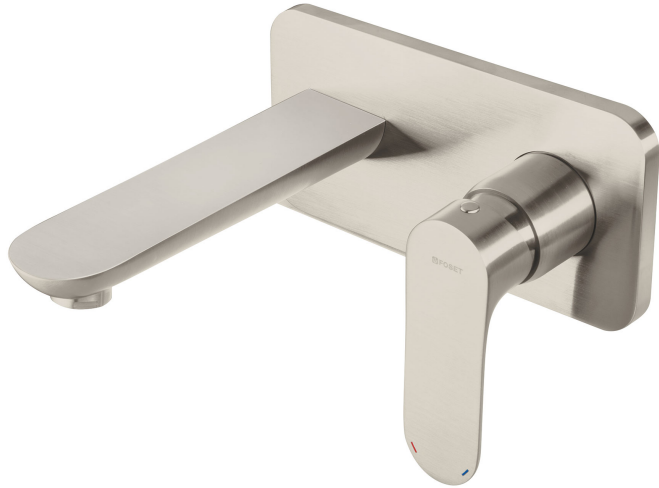

## Monomando a pared para lavabo, satín, FOSET RIVIERA

**FOSET.**

CÓDIGO: **45178**

CLAVE: **RIM-92N**

### CARACTERÍSTICAS

- Cuerpo y nariz de latón para máxima duración
- Maneral metálico
- Cartucho cerámico de suave y fácil apertura

Cartucho cerámico (CARMO-23)