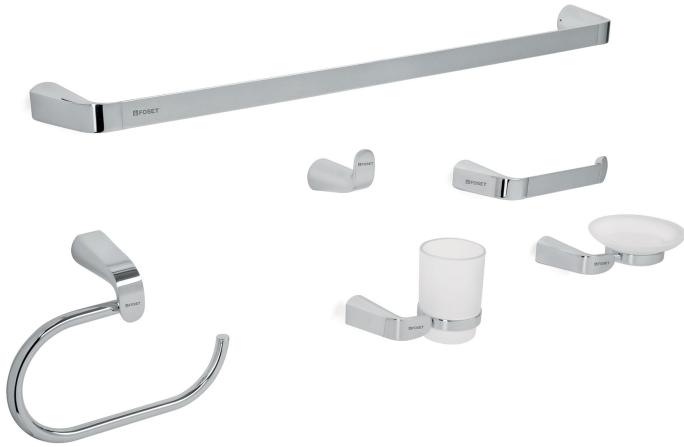

Juego de 6 accesorios para baño acabado cromo, RIVIERA

FOSET.

CÓDIGO: **45211**

CLAVE: **RIA-7000**

CARACTERÍSTICAS

- Barra fabricada en latón para máxima duración
- Plato y vaso de vidrio esmerilado
- Con sistema de montaje para semiempotrar

Incluye tornillería

ESPECIFICACIONES

Acabado	Cromo
Número de accesorios	6
Peso	1,900 g
Empaque individual	Caja
Inner	1
Master	12
Pallet	36

PAÍS DE ORIGEN

Fabricado en China bajo las estrictas especificaciones de **GRUPO TRUPER**

INCLUYE

1 Gancho

1 Portarrollos

1 Portavaso cepillero con vaso de vidrio

1 Jabonera con plato de vidrio

1 Toallero de barra

1 Toallero de argolla
