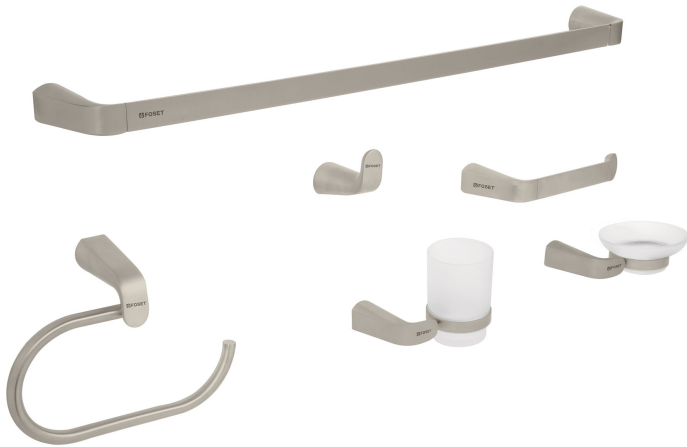

## Juego de 6 accesorios para baño acabado satín, RIVIERA

**FOSET.**

CÓDIGO: **45226**

CLAVE: **RIA-7000N**

### CARACTERÍSTICAS

- Barra fabricada en latón para máxima duración
- Plato y vaso de vidrio esmerilado
- Con sistema de montaje para semiempotrar

Incluye tornillería

### ESPECIFICACIONES

<b>Acabado</b>	Satín
<b>Número de accesorios</b>	6
<b>Peso</b>	1,900 g
<b>Empaque individual</b>	Caja
<b>Inner</b>	1
<b>Master</b>	12
<b>Pallet</b>	36

## INCLUYE

---

**1 Gancho**

**1 Portarrollos**

**1 Portavaso cepillero con vaso de vidrio**

**1 Jabonera con plato de vidrio**

**1 Toallero de barra**

**1 Toallero de argolla**