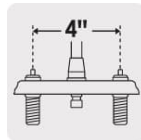

AIREADOR  
Ahorro y suavidad

1/4 de vuelta

Distancia entre taladros

Cartucho cerámico 90° (CARCE-4)

NMX

COMECER®

5 AÑOS DE GARANTÍA

### ESPECIFICACIONES

<b>Acabado</b>	Negro mate
<b>Distancia entre taladros</b>	4"
<b>Presión de trabajo</b>	0.25 kgf/cm <sup>2</sup> a 6 kgf/cm <sup>2</sup>
<b>Conexión roscable</b>	1/2" - 14 NPSM
<b>Dimensiones de la cubierta</b>	5 cm x 15 cm
<b>Peso</b>	810 g
<b>Empaque individual</b>	Caja
<b>Inner</b>	2
<b>Master</b>	24