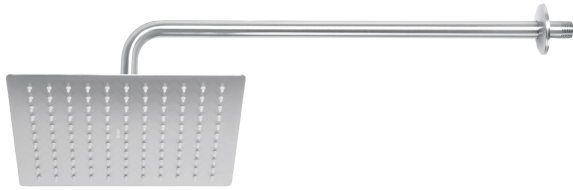

Regadera plato cuadrado 10" con brazo, satín, FOSET RIVIERA

CÓDIGO: 45774

CLAVE: R-310N

CARACTERÍSTICAS

- Cabeza de acero inoxidable 304 | 5X más durable que el 201
- Incluye brazo de 50 cm de pared y chapetón de latón
- Para mayor flujo de agua se puede retirar el reductor

Boquillas fácil limpieza

Articulada

NORMA

- Cumple la norma NOM-008-CONAGUA

ESPECIFICACIONES

Medida	10" (25 cm)
Acabado	Satín
Presión de trabajo	1 kgf/cm ² a 6 kgf/cm ²
Consumo mínimo máximo	4 l/min 10 l/min
Conexión de entrada	1/2" - 14 NPT
Brazo de pared	50 cm
Diámetro del chapetón	58 mm
Empaque individual	Caja
Inner	1
Master	4