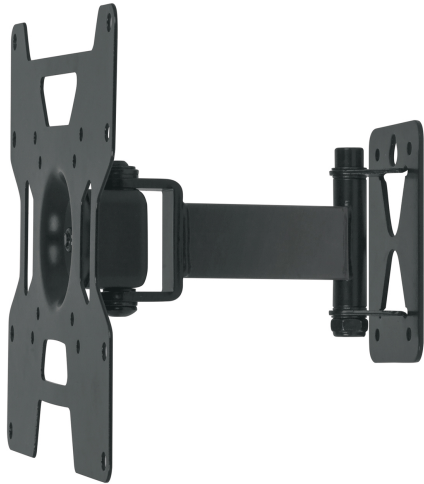

Soporte para pantallas 23" a 37" mov. angular y articulado

VOLTECK.

CÓDIGO: **46094**

CLAVE: **TVSM-37**

CARACTERÍSTICAS

- Fabricado en acero
- Triple movimiento angular y articulado
- Fácil instalación
- Compatible con VESA 75, 100, 200

ESPECIFICACIONES

Carga Máxima	37 kg
Movimiento angular	+/- 15°
Movimiento articulado	+/- 90° y 360°
Distancia de la pared a TV	4 a 17 cm
Empaque individual	Caja
Pallet	320
Inner	1
Master	10

PAÍS DE ORIGEN