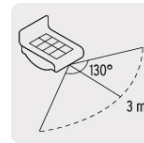

Incluye
tornillería

Alcance del
sensor