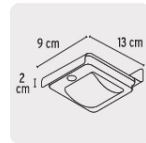

Incluye
tornillería

Alcance del
sensor