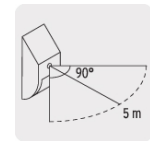

Alcance del sensor