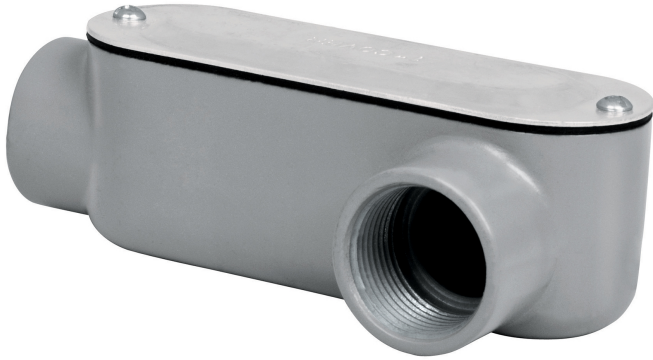

## CONDULET 1" CONEXIÓN TIPO LL, VOLTECK

CÓDIGO: **46978**

CLAVE: **COLET-1-LL**

### CARACTERÍSTICAS

- Fabricado de aluminio
- Conexión tipo LL
- Empaque incluido para evitar la entrada de polvo y agua

### ESPECIFICACIONES

<b>Medida</b>	1"
<b>Largo</b>	114 mm
<b>Ancho</b>	39 mm
<b>Alto</b>	47 mm
<b>Tipo de cuerda</b>	1 11.5 NPT
<b>Peso</b>	205 g
<b>Empaque individual</b>	Etiqueta
<b>Pallet</b>	1080
<b>Inner</b>	5
<b>Master</b>	20