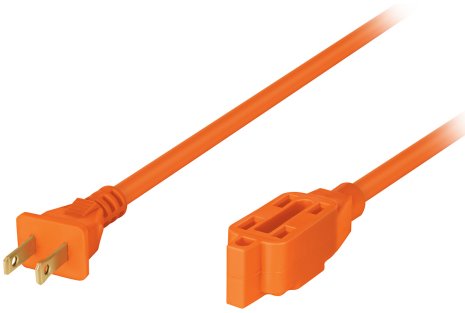

## Extensión eléctrica de uso rudo 10 m 2x16 AWG, VOLTECK

VOLTECK.

CÓDIGO: **48046**

CLAVE: **ER-10X16**

### CARACTERÍSTICAS

- Doble recubrimiento de PVC que incrementa la durabilidad y el aislamiento del cable para uso en exteriores
- 3 Contactos polarizados
- Su diseño permite conectar clavijas aterrizadas