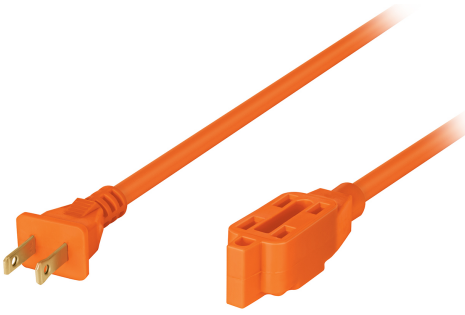

## Extensión eléctrica de uso rudo 10 m 2x16 AWG, VOLTECK

VOLTECK.

CÓDIGO: **48046**

CLAVE: **ER-10X16**

### CARACTERÍSTICAS

- Doble recubrimiento de PVC que incrementa la durabilidad y el aislamiento del cable para uso en exteriores
- 3 Contactos polarizados
- Su diseño permite conectar clavijas aterrizadas