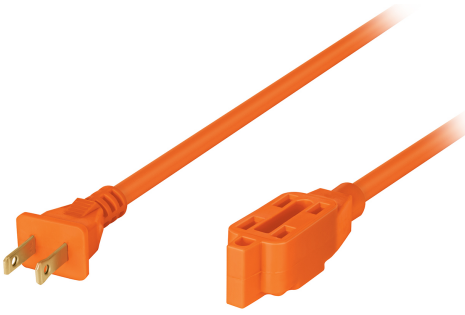

Extensión eléctrica de uso rudo 20 m 2x16 AWG, VOLTECK

VOLTECK.

CÓDIGO: **48049**

CLAVE: **ER-20X16**

CARACTERÍSTICAS

- Doble recubrimiento de PVC que incrementa la durabilidad y el aislamiento del cable para uso en exteriores
- 3 Contactos polarizados
- Su diseño permite conectar clavijas aterrizadas

NORMA

- Cumple la norma: NOM-003-SCFI

ESPECIFICACIONES

Corriente máxima	10 A / 1,270 W
Tensión / Frecuencia	127 V / 60 Hz
Temperatura máxima de operación	60 °C (140 °F)
Largo	20 m
Empaque individual	Porta extensión
Inner	4
Master	8
Pallet	192

PAÍS DE ORIGEN

Producto fabricado en México bajo las estrictas especificaciones de Truper

DATOS DE EMPAQUE (MEDIDAS Y PESOS APROXIMADOS)

Empaque Individual	Medidas: Alto: 11 cm (4 1/4") Ancho: 14.8 cm (5 3/4") Largo: 49.5 cm (19 1/2") Peso: 1.88 kg (4.14 lb)
Inner	Medidas: Alto: 17.2 cm (6 3/4") Ancho: 27.2 cm (10 3/4") Largo: 46.8 cm (18 1/2") Peso: 7.84 kg (17.28 lb)
Master	Medidas: Alto: 36.5 cm (14 1/4") Ancho: 29 cm (11 1/2") Largo: 48 cm (19") Peso: 16.16 kg (35.63 lb)