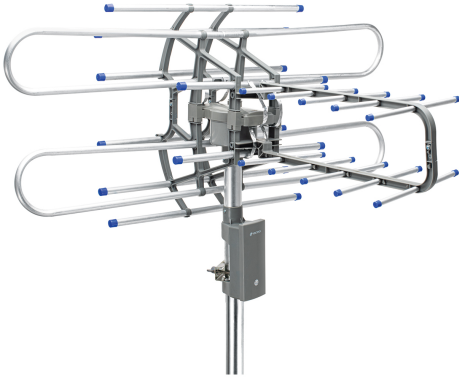

## Antena aérea para HD TV, giratoria 360°, 20 dB, VOLTECK

VOLTECK.

CÓDIGO: **48115**

CLAVE: **ANGI-360**

### CARACTERÍSTICAS

- Estructura sólida a prueba de humedad
- Amplificador interno de alta ganancia, alta sensibilidad y bajo ruido
- Recibe canales HD locales, análogos, (VHF), digitales, (UHF) y señales de radio digital (BAD)
- Rotación de control remoto a 360°
- Puede conectarse más de 1 tv