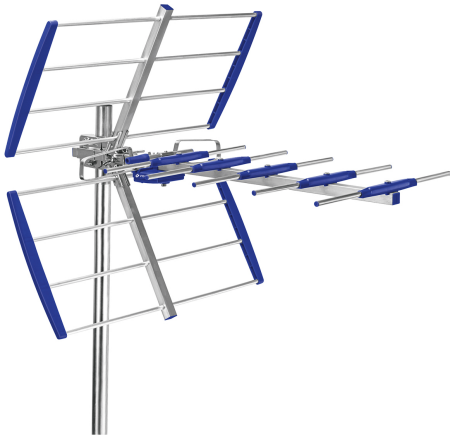

## Antena aérea para HD TV, 14 elementos, 11 dB, VOLTECK

**VOLTECK.**

CÓDIGO: **48119**

CLAVE: **ANAE-8**

### CARACTERÍSTICAS

- Cuerpo de aluminio ligero y resistente a la intemperie
- Recibe canales HD locales y digitales (UHF)