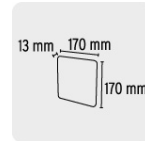

Antena interior, alta definición, 9"

VOLTECK.

CÓDIGO: **48163**

CLAVE: **ANHD-9**

CARACTERÍSTICAS

- Diseño ultra delgado con acabado espejo
- Recibe canales HD locales, análogos (VHF), digitales (UHF) y señales de radio digital (DAB)

Alta definición

Señales UHF,
VHF,DAB+J34

ESPECIFICACIONES

Tamaño	9" (229 mm)
Rango de frecuencia	(VHF) 174 ~ 230 MHz y (UHF) 470 ~ 862 MHz
Ganancia	1.4 dB (VHF) y 1.7 dB (UHF)
Impedancia	75 Ohms
Dimensiones	170 x 170 mm
Espesor	12.5 mm
Longitud del cable coaxial	1.5 m
Empaque individual	Caja