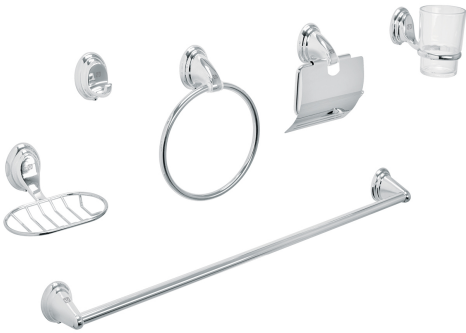

Juego de 6 accesorios para baño, cromo, FOSET AQUA

FOSET.

CÓDIGO: **48341**

CLAVE: **AQA-4003**

CARACTERÍSTICAS

- Barra y aro fabricados en acero inoxidable
- Vaso de vidrio
- Portarrollos con cubierta de acero inoxidable
- Con sistema de montaje para semiempotrar

Incluye tornillería

ESPECIFICACIONES

Acabado	Cromo
Número de accesorios	6
Peso	725 g
Empaque individual	Caja
Inner	2
Master	8
Pallet	96

PAÍS DE ORIGEN

Fabricado en China bajo las estrictas especificaciones de GRUPO TRUPER

INCLUYE

1 Gancho sencillo

1 Portarrollos

1 Portavaso capillero con vaso de vidrio

1 Jabonera tipo rejilla

1 Toallero de barra

1 Toallero de aro
