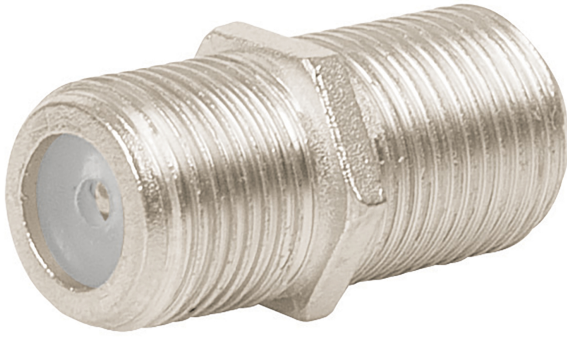

## CONECTOR COAXIAL RG 6 DE BARRIL, BOLSA 4 PIEZAS

CÓDIGO: **48484**

CLAVE: **COCO-6B**

### CARACTERÍSTICAS

- Fabricado en zamac
- Acabado niquelado
- Cople tipo barril sencillo

### APLICACIONES

- Para unir conectores macho tipo "F"
- Para instalaciones de antena, televisión satelital o cable