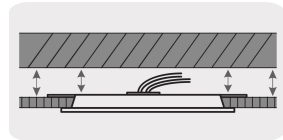

LUMINARIO ULTRADELGADO CUADRADO P/EMPOTRAR 12W, LUZ DE DÍA

LAIT

CÓDIGO: **48541**

CLAVE: **EMP-401L**

CARACTERÍSTICAS

- Marco de aluminio y pantalla de poliestireno
- Clips para fácil instalación
- Encendido instantáneo (proporciona el 100% de brillo al encender)
- LED integrado
- Ideal para hogar, escaleras, pasillos, vestíbulos y comercios

Índice de reproducción de color

Para espacios reducidos entre falso plafón y losa

Tiempo de vida
15,000 h / 15 años

Amigable con el ambiente

NORMA

- Cumple la norma: NOM-003-SCFI

ESPECIFICACIONES

Potencia	12 W
Flujo luminoso	950 lm
Tensión / Frecuencia	127 V / 60 Hz
Corriente	160 mA
Temperatura de color	6 500 K / Luz de día
Corte para empotramiento	16 cm
Dimensiones (alto x lado)	7 mm x 17 cm
Empaque individual	Caja
Pallet	640
Inner	4
Master	20