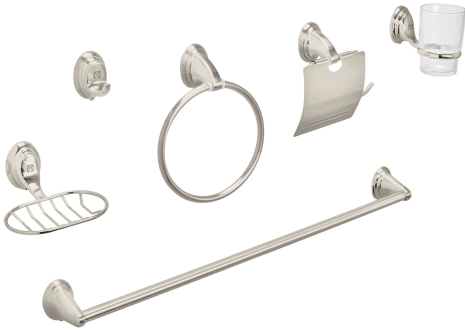

Juego de 6 accesorios para baño, níquel satín, FOSET AQUA

FOSET.

CÓDIGO: **49162**

CLAVE: **AQA-4003N**

CARACTERÍSTICAS

- Barra fabricada en acero inoxidable
- Vaso de vidrio
- Portarrollos con cubierta de acero inoxidable
- Con sistema de montaje para semiempotrar

Incluye tornillería

ESPECIFICACIONES

Acabado	Satín
Número de accesorios	6
Peso	745 g
Empaque individual	Caja
Inner	2
Master	8
Pallet	96

PAÍS DE ORIGEN

Fabricado en China bajo las estrictas especificaciones de GRUPO TRUPER

INCLUYE

1 Gancho sencillo

1 Portarrollos

1 Portavaso capillero con vaso de vidrio

1 Jabonera tipo rejilla

1 Toallero de barra

1 Toallero de aro
